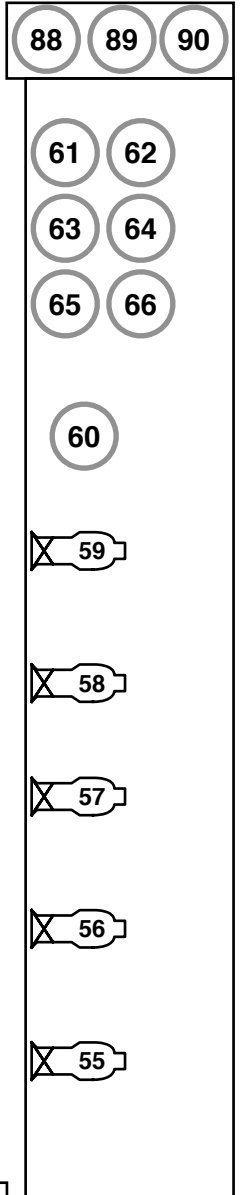

Kleine Zaal

Links Achterop

Rechts Achterop

Zijbrug

Zijbrug

Speakers

Speakers

Portaal

-8 mtr

-4 mtr