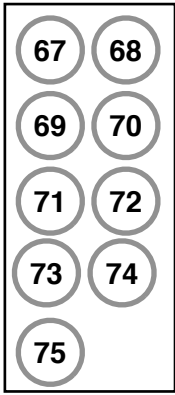

Kleine Zaal

Links Achterop

Rechts Achterop

Zijbrug

Zijbrug

Speakers

Speakers

Portaal

-8 mtr

-4 mtr