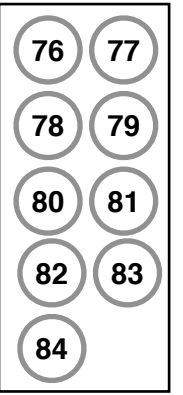

Kleine Zaal

Links Achterop

Rechts Achterop

Zijbrug

Zijbrug

Speakers

Speakers

Portaal

-8 mtr

-4 mtr