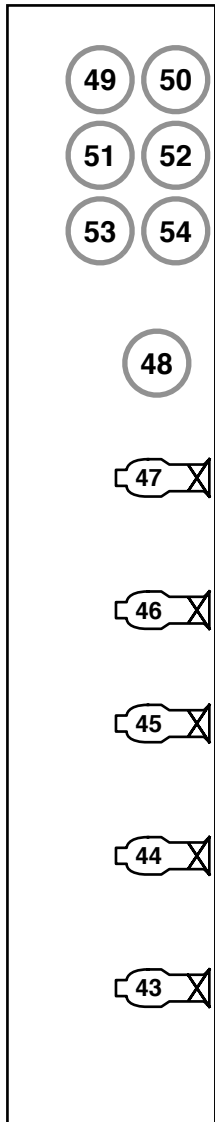

Kleine Zaal

Links Achterop

Rechts Achterop

Zijbrug

Zijbrug

Speakers

Speakers

Portaal

Koof

Zaallicht:

Beneden	
85 + 86	100%
151	60%
Boven	
87 + 152	60%
Sterrenhemel	
153	

Horizon

131-135: RGB Indigo Lime
 136-140: Preset 1-5
 OF
 5* ETC Color Source Cyc
 @ 371 Mode: Direct

Koof

Zaalbrug

-12 mtr

-8 mtr

-4 mtr